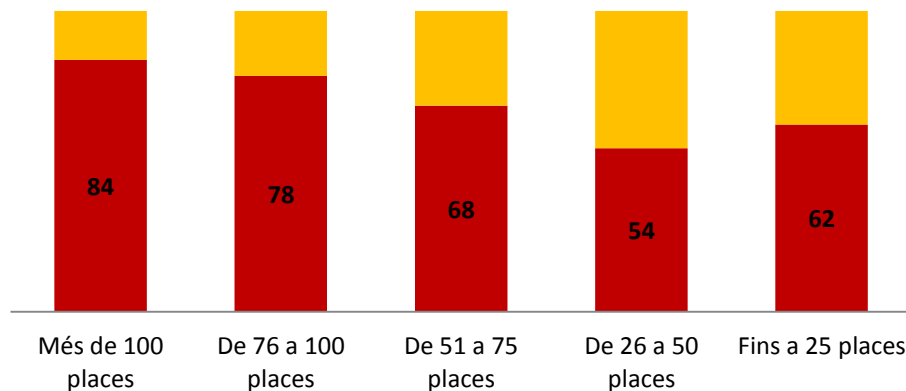

■ Entitats que han participat

JORNADES

Durant el primer semestre hem fet 22 jornades

JORNADES

PARTICIPACIÓ

- Entitats que han assistit o mostrat interès
- Entitats que no han assistit ni mostrat interès

El 67% de les entitats associades ha mostrat interès per les nostres jornades

MOBILITZACIÓ

Hem mobilitzat a 1.145 persones, pertanyents a 292 entitats associades, amb un 79% d'assistència

PARTICIPACIÓ PER RANGS

■ % Entitats que han assistit o mostrat interès

TRUCADES*

Hem rebut 1.523 trucades, pertanyents a 190 entitats associades i altres persones (proveïdors, alumnes, etc.)