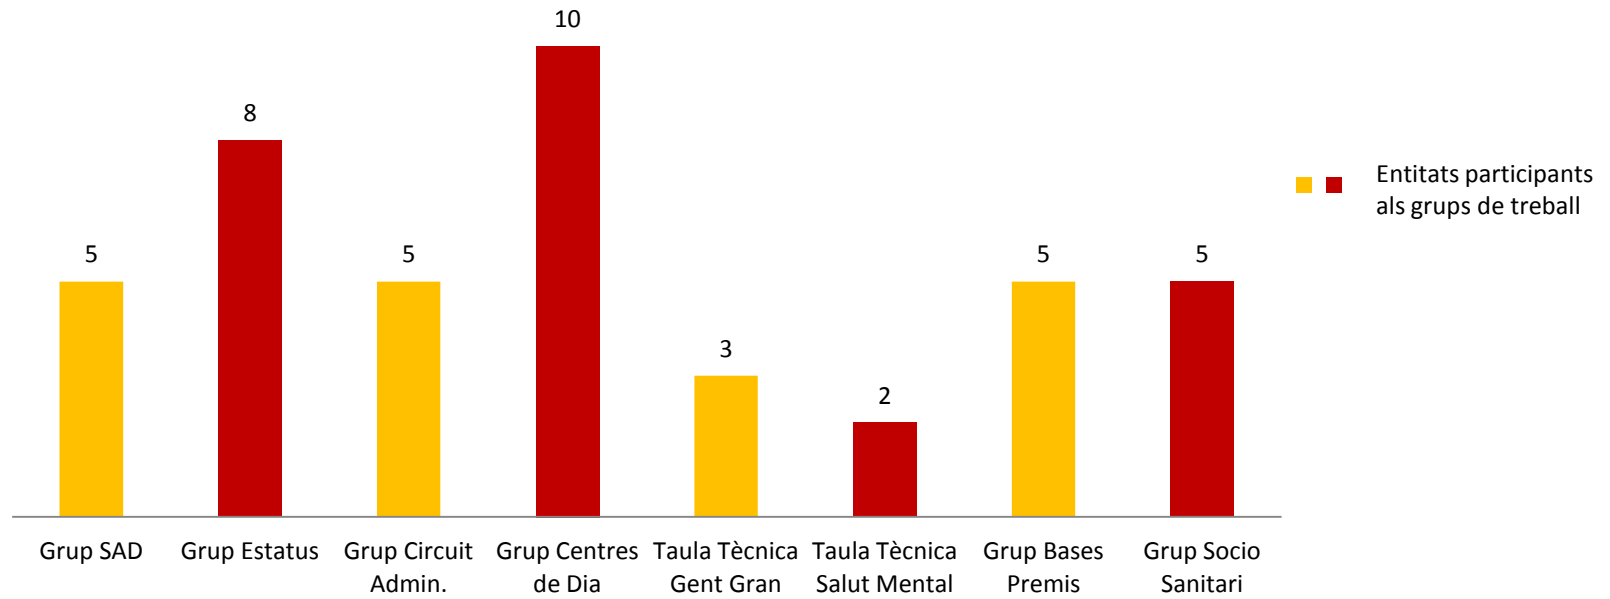

IRPF

Dels 86 socis d'iniciativa social, hem gestionat 41 projectes IRPF per a 25 entitats (2011-2012)

MISSIÓ EMPRESARIAL

10 entitats associades han participat en la Missió Empresarial 2012 a Finlàndia

GRUPS DE TREBALL