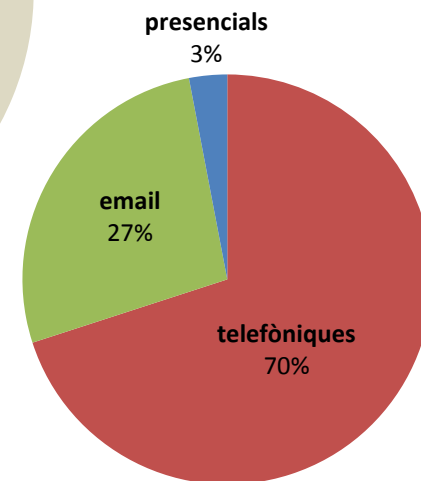

■ Entitats que han participat

JORNADES

Durant el primer semestre hem fet 22 jornades

JORNADES

PARTICIPACIÓ

- Entitats que han assistit o mostrat interès
- Entitats que no han assistit ni mostrat interès

El 67% de les entitats associades ha mostrat interès per les nostres jornades

MOBILITZACIÓ

Hem mobilitzat a 1.145 persones, pertanyents a 292 entitats associades, amb un 79% d'assistència

PARTICIPACIÓ PER RANGS

■ % Entitats que han assistit o mostrat interès

TRUCADES*

Hem rebut 1.523 trucades, pertanyents a 190 entitats associades i altres persones (proveïdors, alumnes, etc.)

CONSULTES*

Hem atès 500 consultes, pertanyents a 169 entitats. Un 56% de les consultes estan relacionades amb formació. El 70% es duen a terme telefònicament.

*Les trucades i consultes s'han començat a registrar a partir de mitjans del mes d'abril