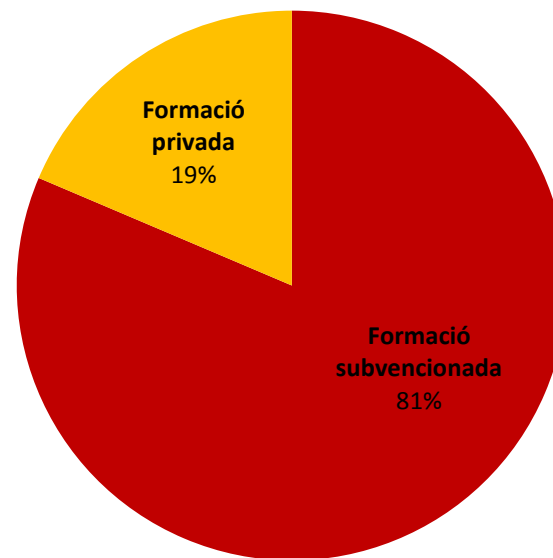

FORMACIÓ

Durant el primer semestre hem fet 43 cursos de formació, en els quals han participat 74 entitats associades:
35 dels cursos eren subvencionats i hi han assistit 58 entitats
els altres 8 cursos eren privats i hi han assistit 28 entitats

A data d'avui, 111 entitats estan adherides al Conveni de formació d'ACRA