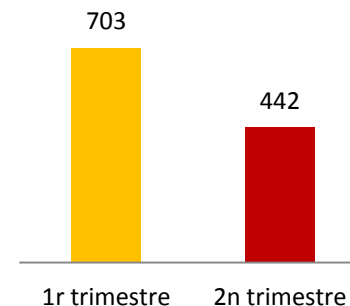

■ Entitats que han participat

JORNADES

Durant el primer semestre hem fet 22 jornades

JORNADES

PARTICIPACIÓ

- Entitats que han assistit o mostrat interès
- Entitats que no han assistit ni mostrat interès

El 67% de les entitats associades ha mostrat interès per les nostres jornades

MOBILITZACIÓ

Hem mobilitzat a 1.145 persones, pertanyents a 292 entitats associades, amb un 79% d'assistència

PARTICIPACIÓ PER RANGS

■ % Entitats que han assistit o mostrat interès

TRUCADES*

Hem rebut 1.523 trucades, pertanyents a 190 entitats associades i altres persones (proveïdors, alumnes, etc.)