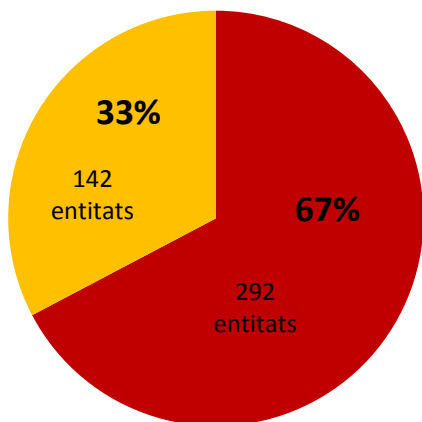

SEGUIMENT ACTIVITAT SOCIS

1r semestre 2012

DADES GENERALS

Durant el primer semestre de 2012, el 85% de les entitats associades a ACRA ha participat en les nostres activitats o ha utilitzat els nostres serveis

■ Entitats que han participat

JORNADES

Durant el primer semestre hem fet 22 jornades

JORNADES

PARTICIPACIÓ

- Entitats que han assistit o mostrat interès
- Entitats que no han assistit ni mostrat interès

El 67% de les entitats associades ha mostrat interès per les nostres jornades

MOBILITZACIÓ

Hem mobilitzat a 1.145 persones, pertanyents a 292 entitats associades, amb un 79% d'assistència

PARTICIPACIÓ PER RANGS

■ % Entitats que han assistit o mostrat interès

TRUCADES*

Hem rebut 1.523 trucades, pertanyents a 190 entitats associades i altres persones (proveïdors, alumnes, etc.)

CONSULTES*

Hem atès 500 consultes, pertanyents a 169 entitats. Un 56% de les consultes estan relacionades amb formació. El 70% es duen a terme telefònicament.

*Les trucades i consultes s'han començat a registrar a partir de mitjans del mes d'abril