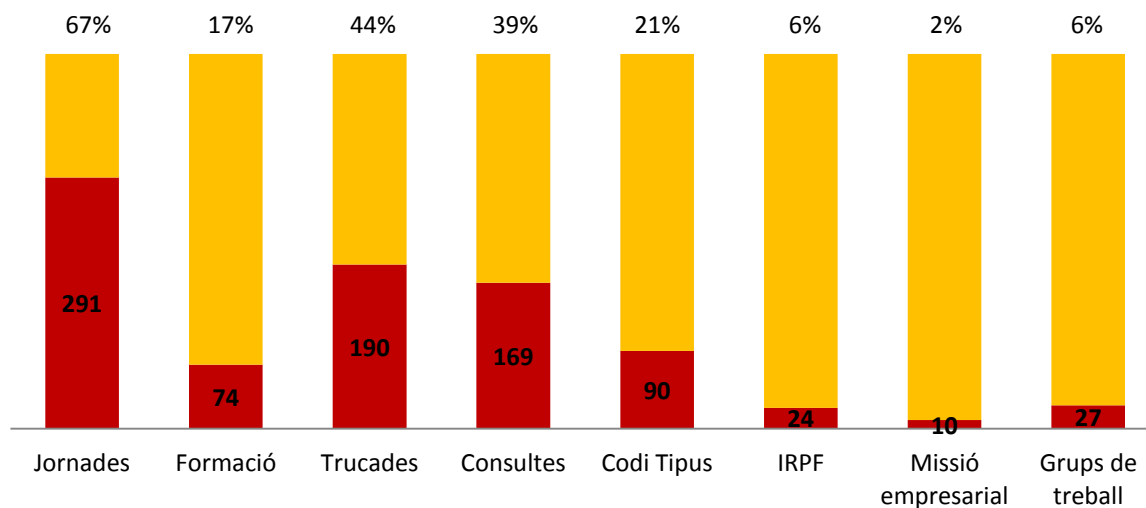

SEGUIMENT ACTIVITAT SOCIS

1r semestre 2012

DADES GENERALS

Durant el primer semestre de 2012, el 85% de les entitats associades a ACRA ha participat en les nostres activitats o ha utilitzat els nostres serveis

■ Entitats que han participat

JORNADES

Durant el primer semestre hem fet 22 jornades

JORNADES

PARTICIPACIÓ

- Entitats que han assistit o mostrat interès
- Entitats que no han assistit ni mostrat interès

El 67% de les entitats associades ha mostrat interès per les nostres jornades

MOBILITZACIÓ

Hem mobilitzat a 1.145 persones, pertanyents a 292 entitats associades, amb un 79% d'assistència

PARTICIPACIÓ PER RANGS

■ % Entitats que han assistit o mostrat interès

TRUCADES*

Hem rebut 1.523 trucades, pertanyents a 190 entitats associades i altres persones (proveïdors, alumnes, etc.)