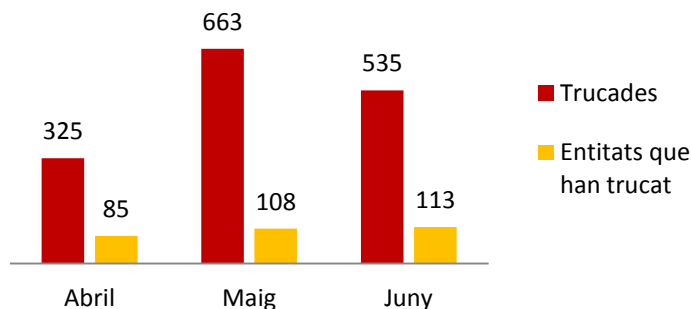

■ Entitats que han participat

JORNADES

Durant el primer semestre hem fet 22 jornades

JORNADES

PARTICIPACIÓ

- Entitats que han assistit o mostrat interès
- Entitats que no han assistit ni mostrat interès

El 67% de les entitats associades ha mostrat interès per les nostres jornades

MOBILITZACIÓ

Hem mobilitzat a 1.145 persones, pertanyents a 292 entitats associades, amb un 79% d'assistència

PARTICIPACIÓ PER RANGS

■ % Entitats que han assistit o mostrat interès

TRUCADES*

Hem rebut 1.523 trucades, pertanyents a 190 entitats associades i altres persones (proveïdors, alumnes, etc.)

CONSULTES*

Hem atès 500 consultes, pertanyents a 169 entitats. Un 56% de les consultes estan relacionades amb formació. El 70% es duen a terme telefònicament.

*Les trucades i consultes s'han començat a registrar a partir de mitjans del mes d'abril