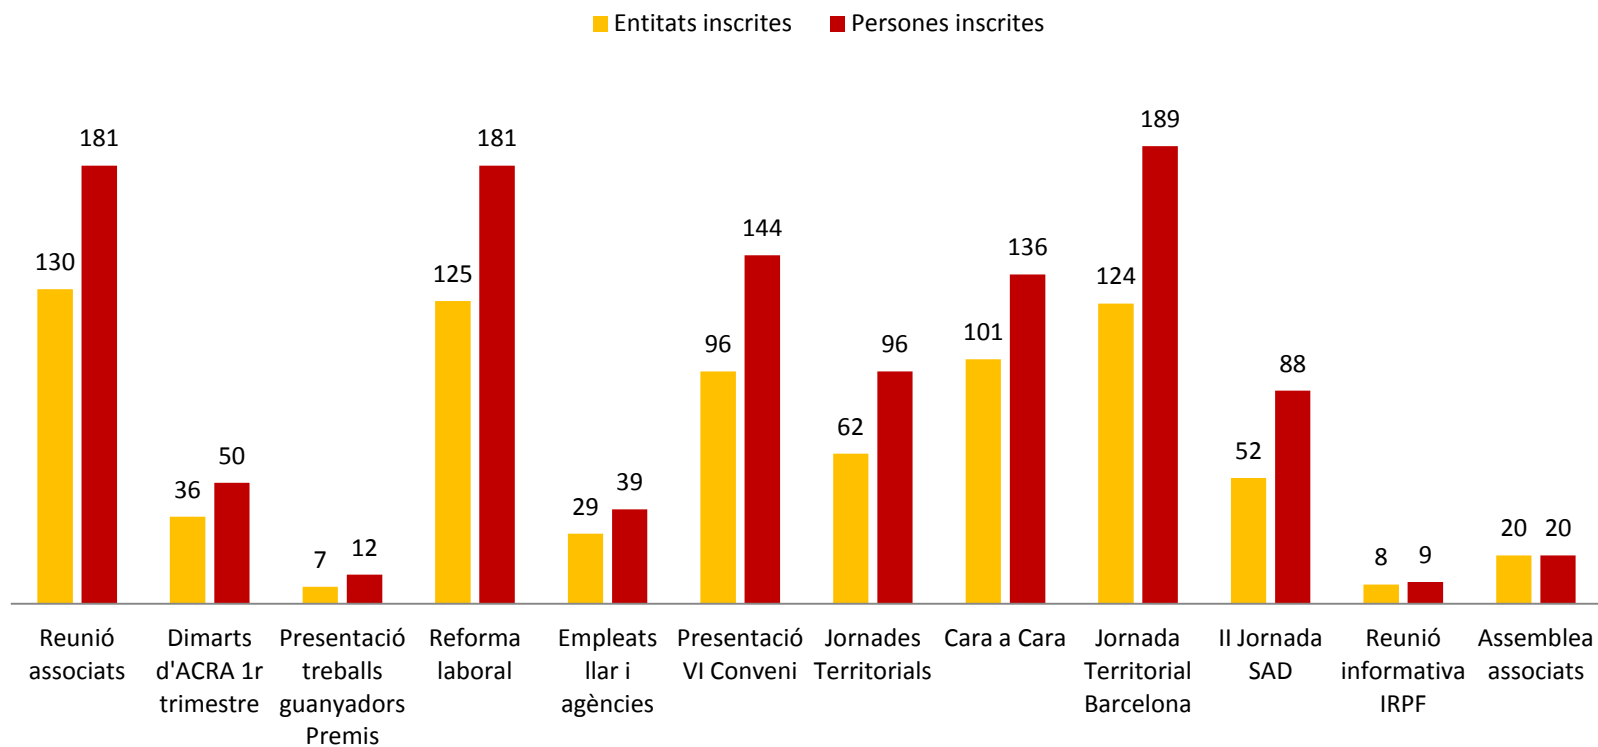

SEGUIMENT ACTIVITAT SOCIS

1r semestre 2012

DADES GENERALS

Durant el primer semestre de 2012, el 85% de les entitats associades a ACRA ha participat en les nostres activitats o ha utilitzat els nostres serveis

■ Entitats que han participat

JORNADES

Durant el primer semestre hem fet 22 jornades

JORNADES

PARTICIPACIÓ

- Entitats que han assistit o mostrat interès
- Entitats que no han assistit ni mostrat interès

El 67% de les entitats associades ha mostrat interès per les nostres jornades

MOBILITZACIÓ

Hem mobilitzat a 1.145 persones, pertanyents a 292 entitats associades, amb un 79% d'assistència

PARTICIPACIÓ PER RANGS

■ % Entitats que han assistit o mostrat interès

TRUCADES*

Hem rebut 1.523 trucades, pertanyents a 190 entitats associades i altres persones (proveïdors, alumnes, etc.)