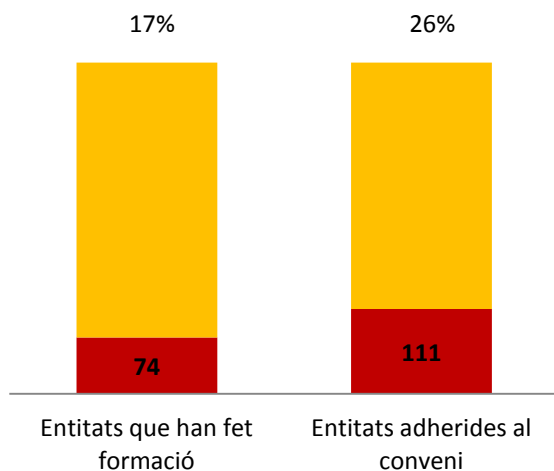

FORMACIÓ

Durant el primer semestre hem fet 43 cursos de formació, en els quals han participat 74 entitats associades:
35 dels cursos eren subvencionats i hi han assistit 58 entitats
els altres 8 cursos eren privats i hi han assistit 28 entitats

A data d'avui, 111 entitats estan adherides al Conveni de formació d'ACRA