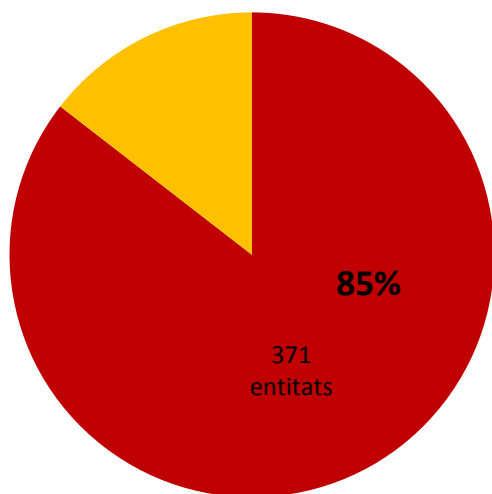

SEGUIMENT ACTIVITAT SOCIS

1r semestre 2012

DADES GENERALS

Durant el primer semestre de 2012, el 85% de les entitats associades a ACRA ha participat en les nostres activitats o ha utilitzat els nostres serveis

■ Entitats que han participat

JORNADES

Durant el primer semestre hem fet 22 jornades

JORNADES

PARTICIPACIÓ

- Entitats que han assistit o mostrat interès
- Entitats que no han assistit ni mostrat interès

El 67% de les entitats associades ha mostrat interès per les nostres jornades

MOBILITZACIÓ

Hem mobilitzat a 1.145 persones, pertanyents a 292 entitats associades, amb un 79% d'assistència

PARTICIPACIÓ PER RANGS

■ % Entitats que han assistit o mostrat interès

TRUCADES*

Hem rebut 1.523 trucades, pertanyents a 190 entitats associades i altres persones (proveïdors, alumnes, etc.)