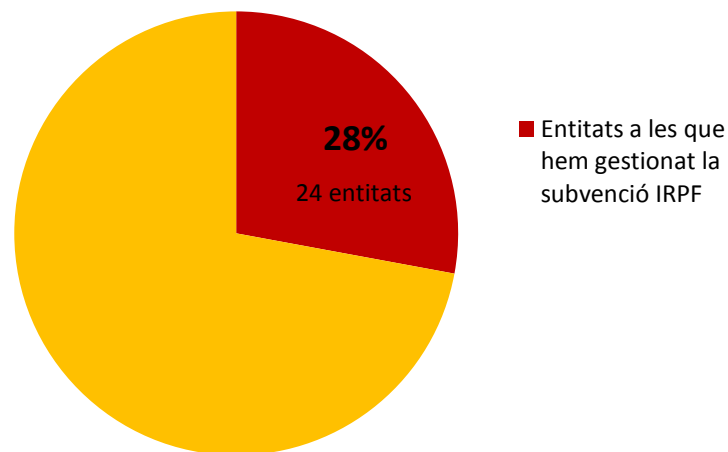

MOBILITZACIÓ

Hem mobilitzat a 1.145 persones, pertanyents a 292 entitats associades, amb un 79% d'assistència

PARTICIPACIÓ PER RANGS

■ % Entitats que han assistit o mostrat interès

TRUCADES*

Hem rebut 1.523 trucades, pertanyents a 190 entitats associades i altres persones (proveïdors, alumnes, etc.)

FORMACIÓ

Durant el primer semestre hem fet 43 cursos de formació, en els quals han participat 74 entitats associades:
35 dels cursos eren subvencionats i hi han assistit 58 entitats
els altres 8 cursos eren privats i hi han assistit 28 entitats

A data d'avui, 111 entitats estan adherides al Conveni de formació d'ACRA

CODI TIPUS

Tenim 90 entitats i 104 serveis adherits al Codi Tipus d'ACRA

Durant la Jornada territorial de Barcelona es van entregar 65 certificats

IRPF

Dels 86 socis d'iniciativa social, hem gestionat 41 projectes IRPF per a 25 entitats (2011-2012)

MISSIÓ EMPRESARIAL

10 entitats associades han participat en la Missió Empresarial 2012 a Finlàndia

GRUPS DE TREBALL