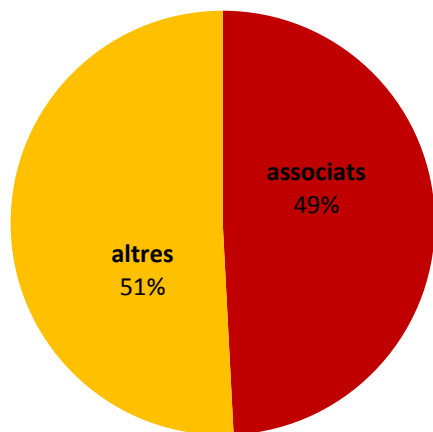

SEGUIMENT ACTIVITAT SOCIS

1r semestre 2012

DADES GENERALS

Durant el primer semestre de 2012, el 85% de les entitats associades a ACRA ha participat en les nostres activitats o ha utilitzat els nostres serveis

■ Entitats que han participat

JORNADES

Durant el primer semestre hem fet 22 jornades

JORNADES

PARTICIPACIÓ

- Entitats que han assistit o mostrat interès
- Entitats que no han assistit ni mostrat interès

El 67% de les entitats associades ha mostrat interès per les nostres jornades

MOBILITZACIÓ

Hem mobilitzat a 1.145 persones, pertanyents a 292 entitats associades, amb un 79% d'assistència

PARTICIPACIÓ PER RANGS

■ % Entitats que han assistit o mostrat interès

TRUCADES*

Hem rebut 1.523 trucades, pertanyents a 190 entitats associades i altres persones (proveïdors, alumnes, etc.)

CONSULTES*

Hem atès 500 consultes, pertanyents a 169 entitats. Un 56% de les consultes estan relacionades amb formació. El 70% es duen a terme telefònicament.

*Les trucades i consultes s'han començat a registrar a partir de mitjans del mes d'abril