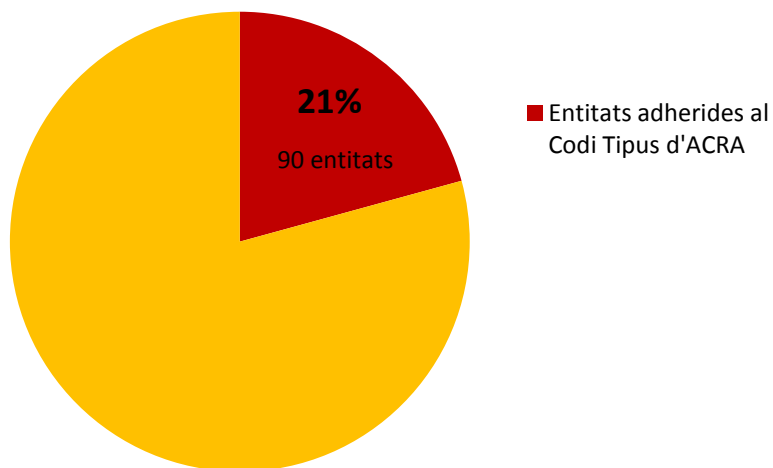

CODI TIPUS

Tenim 90 entitats i 104 serveis adherits al Codi Tipus d'ACRA

Durant la Jornada territorial de Barcelona es van entregar 65 certificats