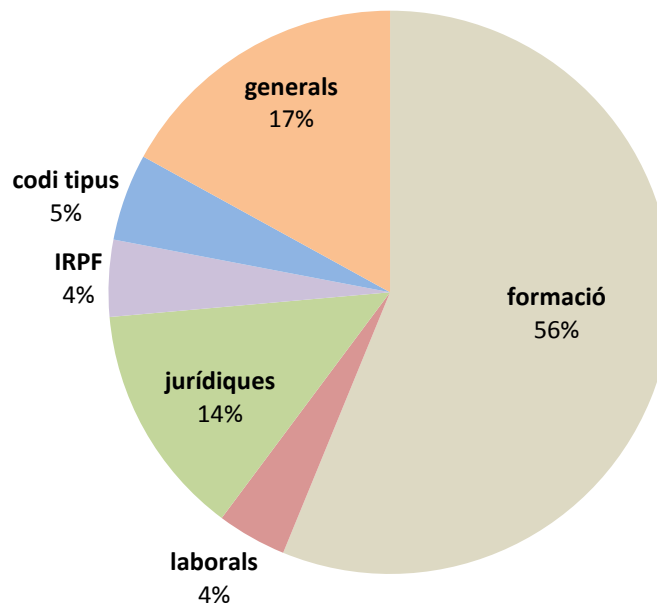

■ Entitats que han participat

JORNADES

Durant el primer semestre hem fet 22 jornades

JORNADES

PARTICIPACIÓ

- Entitats que han assistit o mostrat interès
- Entitats que no han assistit ni mostrat interès

El 67% de les entitats associades ha mostrat interès per les nostres jornades

MOBILITZACIÓ

Hem mobilitzat a 1.145 persones, pertanyents a 292 entitats associades, amb un 79% d'assistència

PARTICIPACIÓ PER RANGS

■ % Entitats que han assistit o mostrat interès

TRUCADES*

Hem rebut 1.523 trucades, pertanyents a 190 entitats associades i altres persones (proveïdors, alumnes, etc.)

CONSULTES*

Hem atès 500 consultes, pertanyents a 169 entitats. Un 56% de les consultes estan relacionades amb formació. El 70% es duen a terme telefònicament.

*Les trucades i consultes s'han començat a registrar a partir de mitjans del mes d'abril